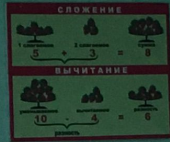

АЛФАБИТ

Таблица умножения

Классный уголок

Мир родина Кыргызстан

ЕДИНИЦЫ ИЗМЕРЕНИЙ	
<b>ПЛОЩАДИ</b>	<b>ВРЕМЕНИ</b>
1 кв = 10 000 кв м	1 мин = 60 сек
1 м = 10 000 кв см	1 час = 60 мин
1 кв м = 100 кв дм	1 сут = 24 часа
<b>МАССЫ</b>	<b>ДЛИНЫ</b>
1 т = 1000 кг	1 км = 1000 м
1 ц = 100 кг	1 м = 10 дм
1 кг = 1000 г	1 м = 100 см
1 т = 10 ц	1 дм = 10 см